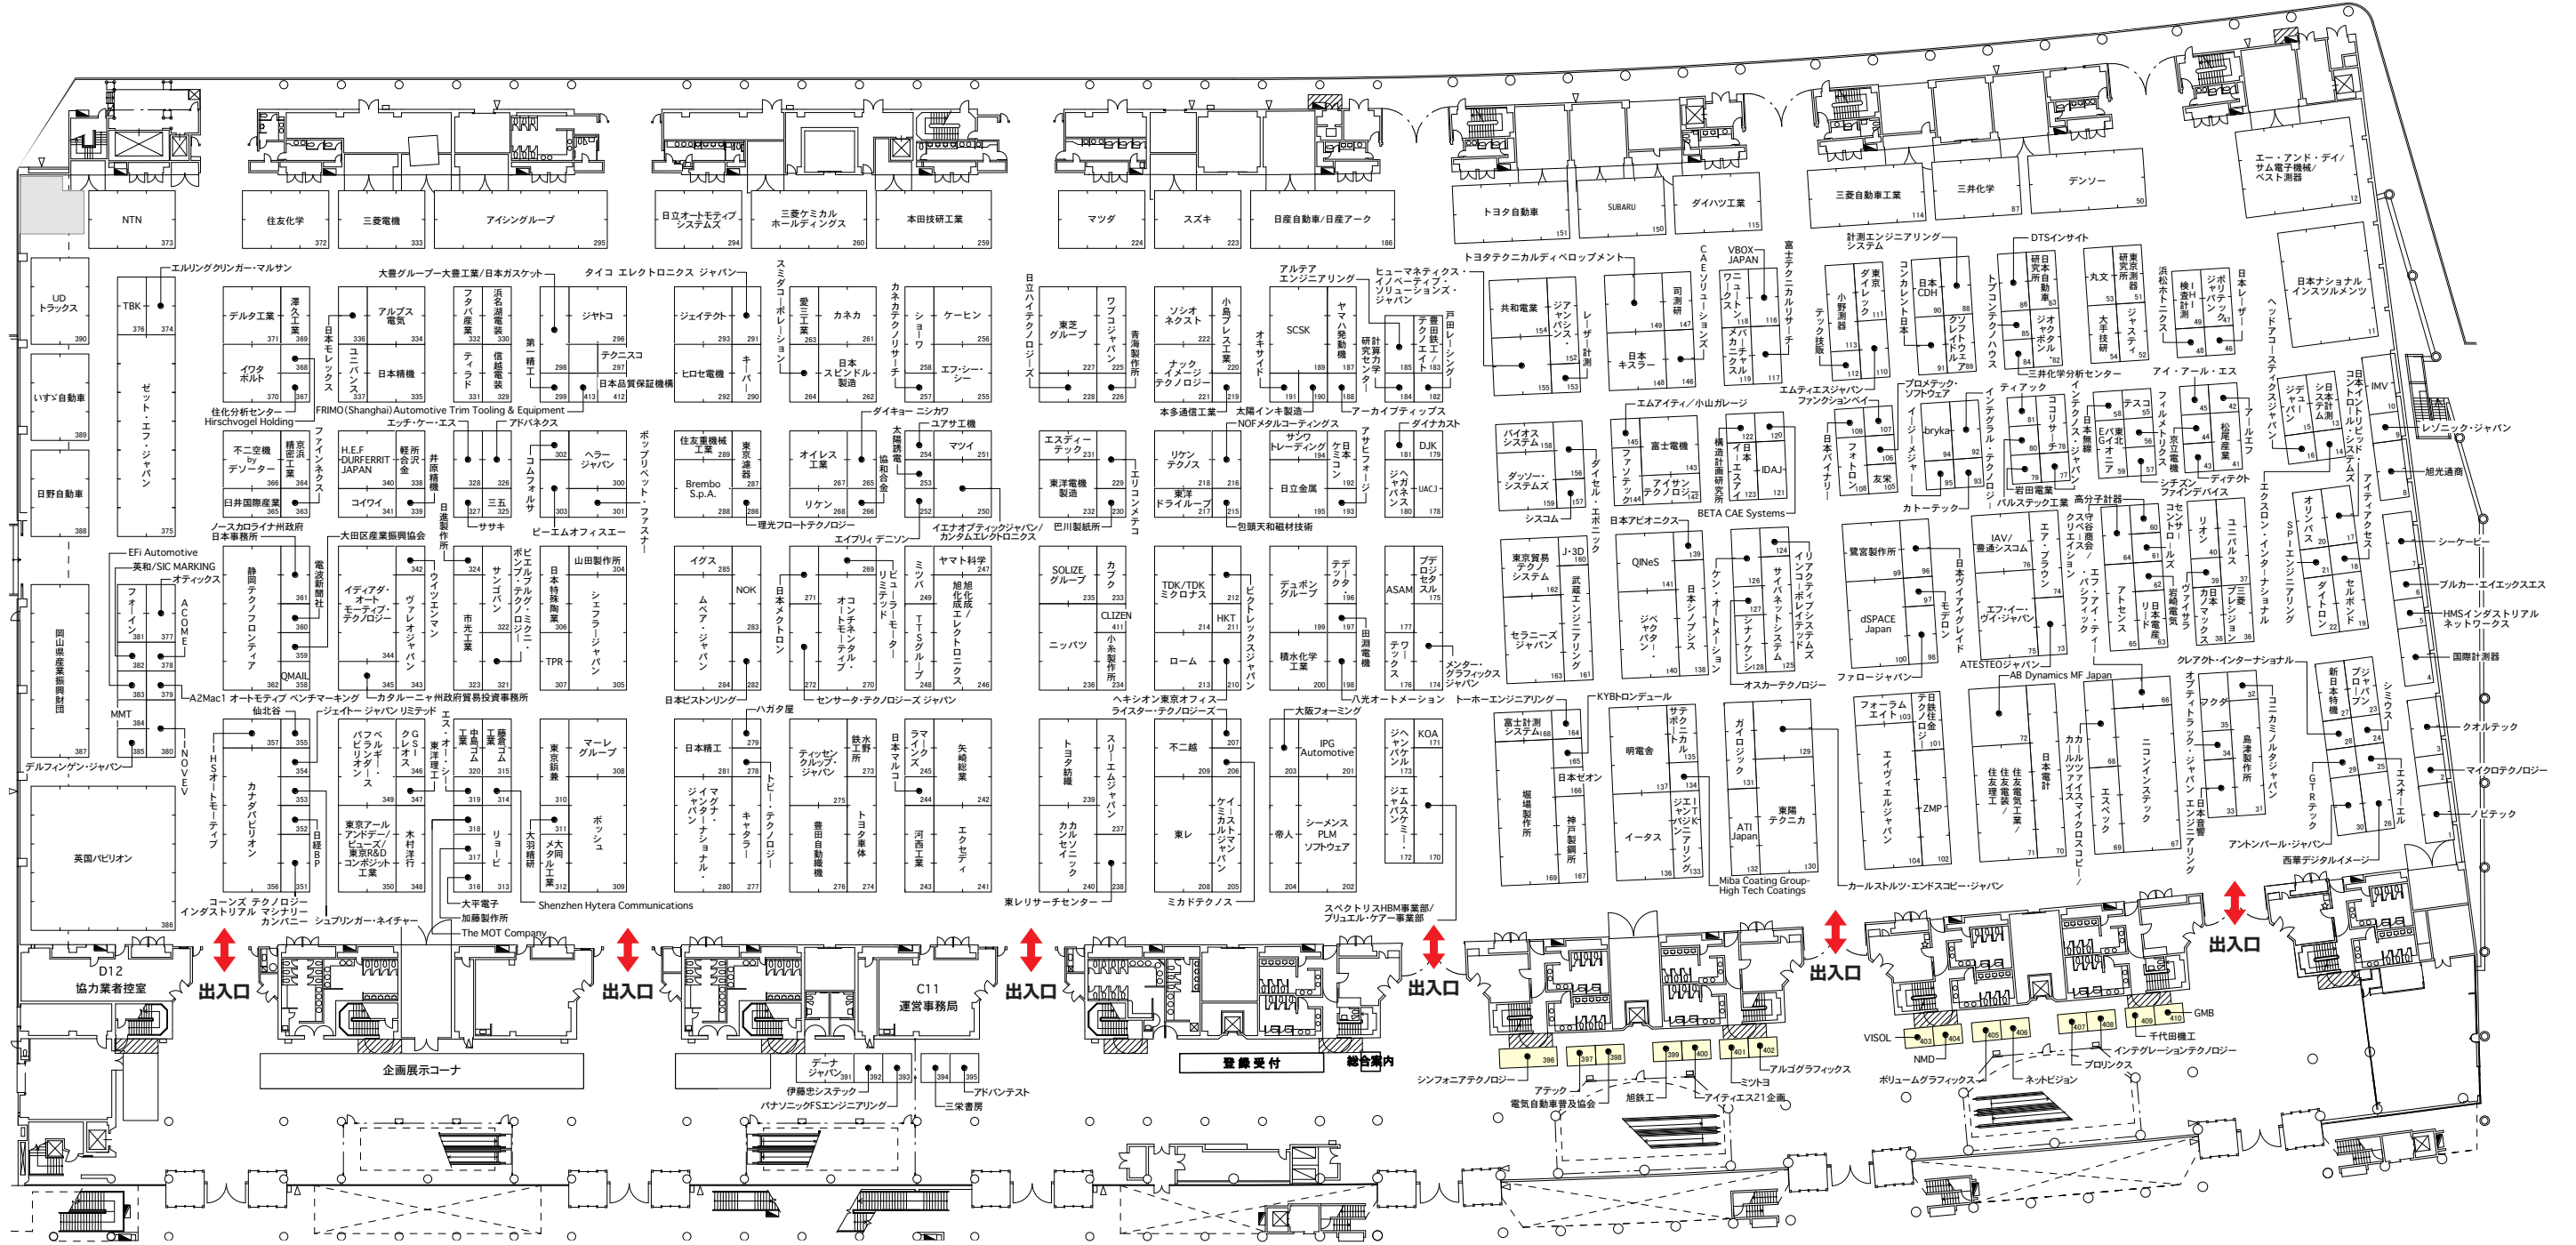

### 【会場小間図面】

□:3000×3000mm/1小間    ■:3000×2000mm/1小間